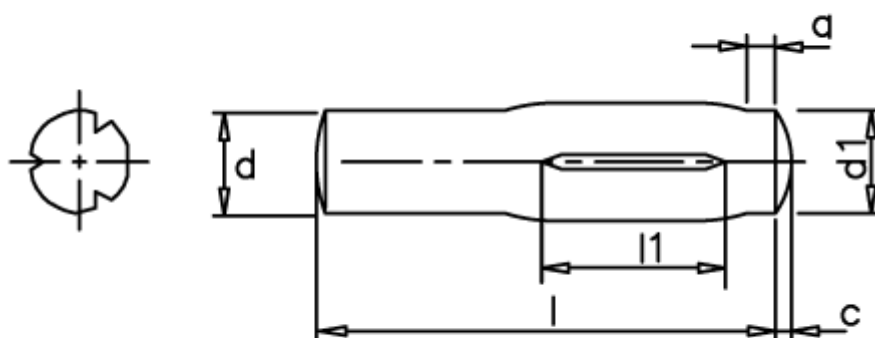

Varenummer: 08243104
Beskrivelse: KLEE Kærvstift S24 3x6
Stål

Mål

a	= 1 (+1)
d1	= 3.0
d2	= 3.20
Længde	= 6-40